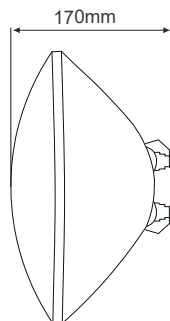

ILUMINACIÓN DE NICHOS

GAMA BASIC

CARACTERÍSTICAS

Sistema estándar, económico y fiable. Nuestra **Gama Basic** para iluminación en nicho le permitirá disfrutar de la última tecnología LED en cualquier foco de nicho PAR56 del mercado. Simplemente tendrá que sustituir la bombilla PAR56 y en cinco minutos tendrá una potente luz blanca o RGB. Con sólo 35W de consumo, la tecnología LED más avanzada permite iluminar su piscina con las mismas prestaciones que las antiguas lámparas halógenas. Esto significa un ahorro de más del 80% en energía.

La tecnología LED permite crear luminarias con una vida útil de entre 25.000-50.000 horas de vida, lo que permitirá olvidarse de su mantenimiento.

Características Opcionales

- Disponible en blanco frío, cálido y RGB.
- Disponible en 15W y 35W.

Modelo	Potencia	Color LED	Lumens	PVP*
WP3015W	15 W	Blanco	1450	75 €
WP3015O	15 W	RGB ON/OFF	950	79 €
WP3015F	15 W	RGB Control RF	950	79 €
WP3035W	35 W	Blanco	3250	84 €
WP3035O	35 W	RGB ON/OFF	2650	89 €
WP3035F	35 W	RGB Control RF	2650	89 €