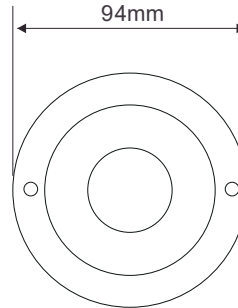

GAMA PREMIUM PLUS

CARACTERÍSTICAS

Potencia, diseño y calidad, son las de nuestra **Gama Premium Plus**. Fabricados en acero inoxidable **AISI 316L y cristal templado** lo que le permite disfrutar de **certifica IK09** en resistencia al impacto. Cuenta con 12 LED de alta potencia de la prestigiosa marca CREE que, gracias a la excelente refrigeración que le confiere su cuerpo en acero, le permite ofrecer 60W de potencia en menos de 10 centímetros de diámetro.

Sistema de superficie delgado y de alta calidad resistente la corrosión en piscinas de agua dulce o salada con un grosor de solo 1,7 mm. Se ancla directamente a la pared con un par de tornillos proporcionados, haciendo su instalación rápida y confiable.

Características Opcionales

- Disponible en blanco frío, cálido y RGB.
- Disponible modelo en 30W con diseño ovalado.

Modelo	Potencia	Color LED	Lumens	PVP*
WP1005W	60 W	Blanco	5400	216 €
WP1005W	60 W	RGB cable de 4 hilos	3650	216 €