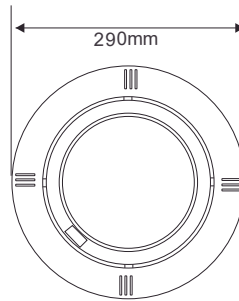

ILUMINACIÓN DE SUPERFICIE

GAMA BASIC

CARACTERÍSTICAS

Nuestra **Gama Basic** cuenta con un tamaño y una cruceta estándar, lo que facilita su instalación tanto en obra nueva como en rehabilitación. Cuenta con la tecnología LED más avanzada y eficiente que le permite disfrutar de una eficiencia de **hasta 130 lúmenes por cada vatio** y una vida útil de más de 45.000h. Su **diseño reforzado con resinas** de alta calidad garantizan su estanqueidad durante mayor tiempo.

Cuidado hasta el mínimo detalle, como su **cruceta con anclaje en cuatro puntos** que consigue una sujeción más fuerte y sin espacios a la pared y su **cable con cuatro metros de extensión, más flexible y resistente** para que pueda adaptarlo a su necesidad.

Características Opcionales

- Sistema 12V AC/DC según modelo.
- Disponible en blanco frío, cálido y RGB con memoria.
- Modelos RGB con cable de 2 y 4 hilos fáciles de usar.
- Modelos de 18W, 24W y 35W.

Modelo	Potencia	Color LED	Lumens	PVP*
WP1018W	18 W	Blanco	2075	98 €
WP1018O	18 W	RGB ON/OFF 2 hilos	1050	101 €
WP1018R	18 W	RGB cable 4 hilos	1050	98 €
WP1024W	24 W	Blanco	3050	115 €
WP1024O	24 W	RGB ON/OFF 2 hilos	1440	122 €
WP1024R	24 W	RGB cable 4 hilos	1440	115 €