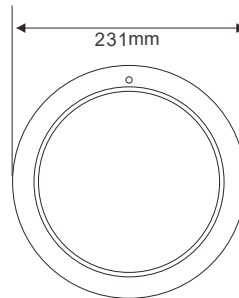

GAMA PREMIUM

CARACTERÍSTICAS

Disfrute de un diseño ultra-slim con nuestra **Gama Premium**. Gracias a su **tecnología Airless** cuentan con un diseño sin aire en su interior, lo que le permite reducir el espacio necesario para su funcionamiento al mínimo, facilitando la refrigeración de los LED a la vez que hace imposible los daños por agua, ganando a la vez en seguridad y durabilidad del producto.

Su diseño le permite disfrutar de diferentes marcos **en ABS, o acero inoxidable** a la vez que permite su instalación en nichos PAR56 y permitir sustituir únicamente el disco LED en caso de necesidad ahorrando en costes.

Características Opcionales

- Disponible en blanco frío, cálido, RGB y RGBW.
- Modelos RGB con cable de 2 y 4 hilos fáciles de usar.
- Modelos de 18W, 24W y 35W.

Modelo	Potencia	Color LED	Lumens	PVP*
WP2018W	18 W	Blanco	1800	155 €
WP20180	18 W	RGB ON/OFF 2 hilos	950	169 €
WP2024W	24 W	Blanco	2400	170 €
WP20240	24 W	RGB ON/OFF 2 hilos	1230	182 €