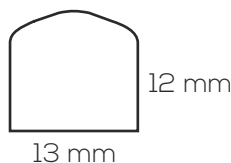

ILUMINACIÓN FLEXIBLE PARA PISCINA

CARACTERÍSTICAS

Nuevas tiras **Flex LED** para piscinas. **Sumergibles**, potentes y versátiles, son perfectas para crear diferentes diseños luminosos con toda las garantías. Gracias a su diseño y fabricación obtendrá una iluminación lisa, sin puntos de luz visibles.

Fabricadas en silicona resistente y flexible, son **aptas para piscinas de agua dulce o agua salada**, resisten la exposición directa al sol. Disponible en tramos de **hasta 10 metros**, es **fácil de cortar** y adaptar a las necesidades de la instalación sin perder su certificado IP68.

Características Opcionales

- Tramos a medida de hasta 5 metros en modelos RGB.
- Tramos a medida de hasta 10 metros en modelos LED blanco.

Modelo	Potencia	Color LED	Lumens	PVP*
WPFL001R	14 W	RGB cable de 4 hilos	840	35 €
WPFL001W	12 W	Blanco	1050	35 €

Los datos representan un metro de tira