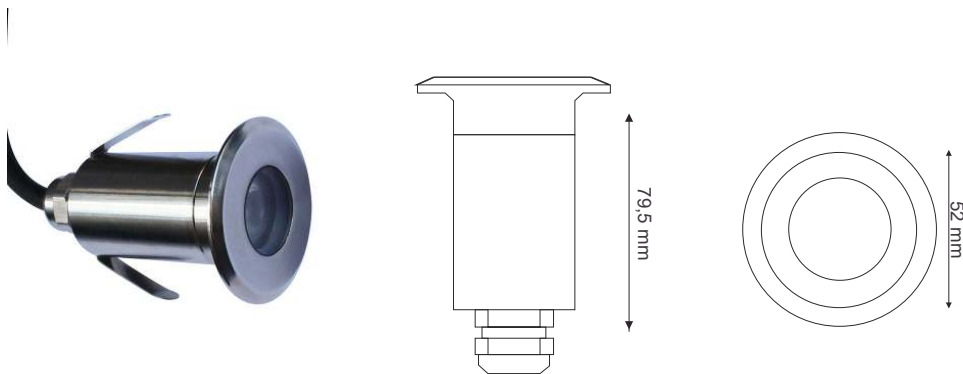

ILUMINACIÓN PEQUEÑO DIÁMETRO

GAMA PREMIUM PLUS

CARACTERÍSTICAS

Potencia, diseño y calidad, son las de nuestra **Gama Premium Plus**. Fabricados en acero inoxidable **AISI 316L** y **crystal téplado** lo que le permite disfrutar de **grado IK 09** en resistencia al impacto. Con chip LED de marca Edison, dispone de 3W de potencia, ideal para iluminar escaleras, spas, o áreas de jardín.

Incluye un nicho para facilitar su instalación o sustitución en caso de necesidad.

Características Opcionales

- Disponible en blanco frío, cálido y RGB.
- Disponible modelo en 30W con diseño ovalado.

Modelo	Potencia	Color LED	Lumens	PVP*
WP4005W	3 W	Blanco	300	99 €
WP4005W	3 W	RGB cable de 4 hilos	160	99 €