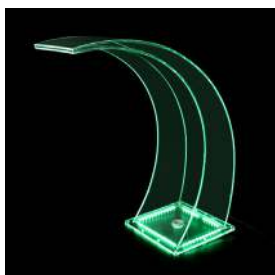

CASCADAS ACÍLICAS

CASCADAS TRANSPARENTES

CARACTERÍSTICAS

Modernas y resistentes. Nuestras nuevas Cascadas Transparentes permiten disfrutar de la cascada de día o de noche. Cuentan con iluminación RGB incluida, junto con un controlador RGB y una fuente de alimentación para hacerlas funcionar desde el primer día.

Gracias a su construcción en material acrílico es inmune a la corrosión por tratamientos químicos de la piscina, así como en piscinas de agua salada.

Disponible en diseño curvo o en el moderno diseño en con líneas rectas.

WP9684